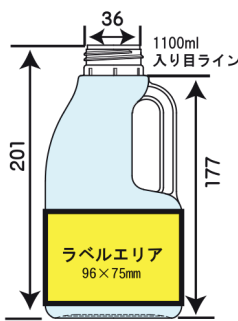

ピタッと! 倒立ボトル 逆止弁付きで液切れ抜群!

H250・H500に加え
コンパクトな

H200 登場!

注入口：Φ23.95

【ボトル】
 重量(g)：14g
 満注容量(ml)：155.5ml
 ケース入数：268
 本体+CAP同数同梱

【バルブキャップ】
 バルブ材質：シリコン
 本体材質：PP
 抽出口径：Φ7.5mm
 キャップ本体外径 Φ41.6 mm

パカッ
と開けやすい

スーッ
となめらかに

ピタッ
と止まる

キチッ
と止まる

※H250：容量180ml H500：容量360ml

広口取手付きボトル PEH 1100

✓ 広口で充填しやすい!

口内径36mm。フィンロックキャップなので、未開封が一目でわかる!

✓ 取っ手付き

片手で楽々持ちやすく、注ぎやすい!

✓ 食品対応

液体なら1,100ml入る。
はちみつなら約1.5~1.6kg

ボトルサイズ：H201×W100×D96

満注容量：1146ml
入数：60入
材質：PE

適応キャップ

40ユニロックCAP パッキン付 赤/白 材質PE

株式会社 **ハニー**

宮崎市高岡町花見1720番地5 花見工業団地