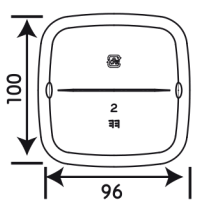

ピタッと! 倒立ボトル 逆止弁付きで液切れ抜群!

H250・H500に加え
コンパクトな

H200 登場!

注入口：Φ23.95

【ボトル】
 重量(g)：14g
 満注容量(ml)：155.5ml
 ケース入数：268
 本体+CAP同数同梱

【バルブキャップ】
 バルブ材質：シリコン
 本体材質：PP
 抽出口径：Φ7.5mm
 キャップ本体外径 Φ41.6 mm

パカッ
と開けやすい

スーッ
となめらかに

ピタッ
と止まる

キチッ
と止まる

※H250：容量180ml H500：容量360ml

広口取手付きボトル PEH 1100

✓ 広口で充填しやすい!

口内径36mm。フィンロックキャップなので、未開封が一目でわかる!

✓ 取っ手付き

片手で楽々持ちやすく、注ぎやすい!

✓ 食品対応

液体なら1,100ml入る。
はちみつなら約1.5~1.6kg

ボトルサイズ：H201×W100×D96

満注容量：1146ml
入数：60入
材質：PE

適応キャップ

40ユニロックCAP パッキン付 赤/白 材質PE

株式会社 **ハニー**

宮崎市高岡町花見1720番地5 花見工業団地